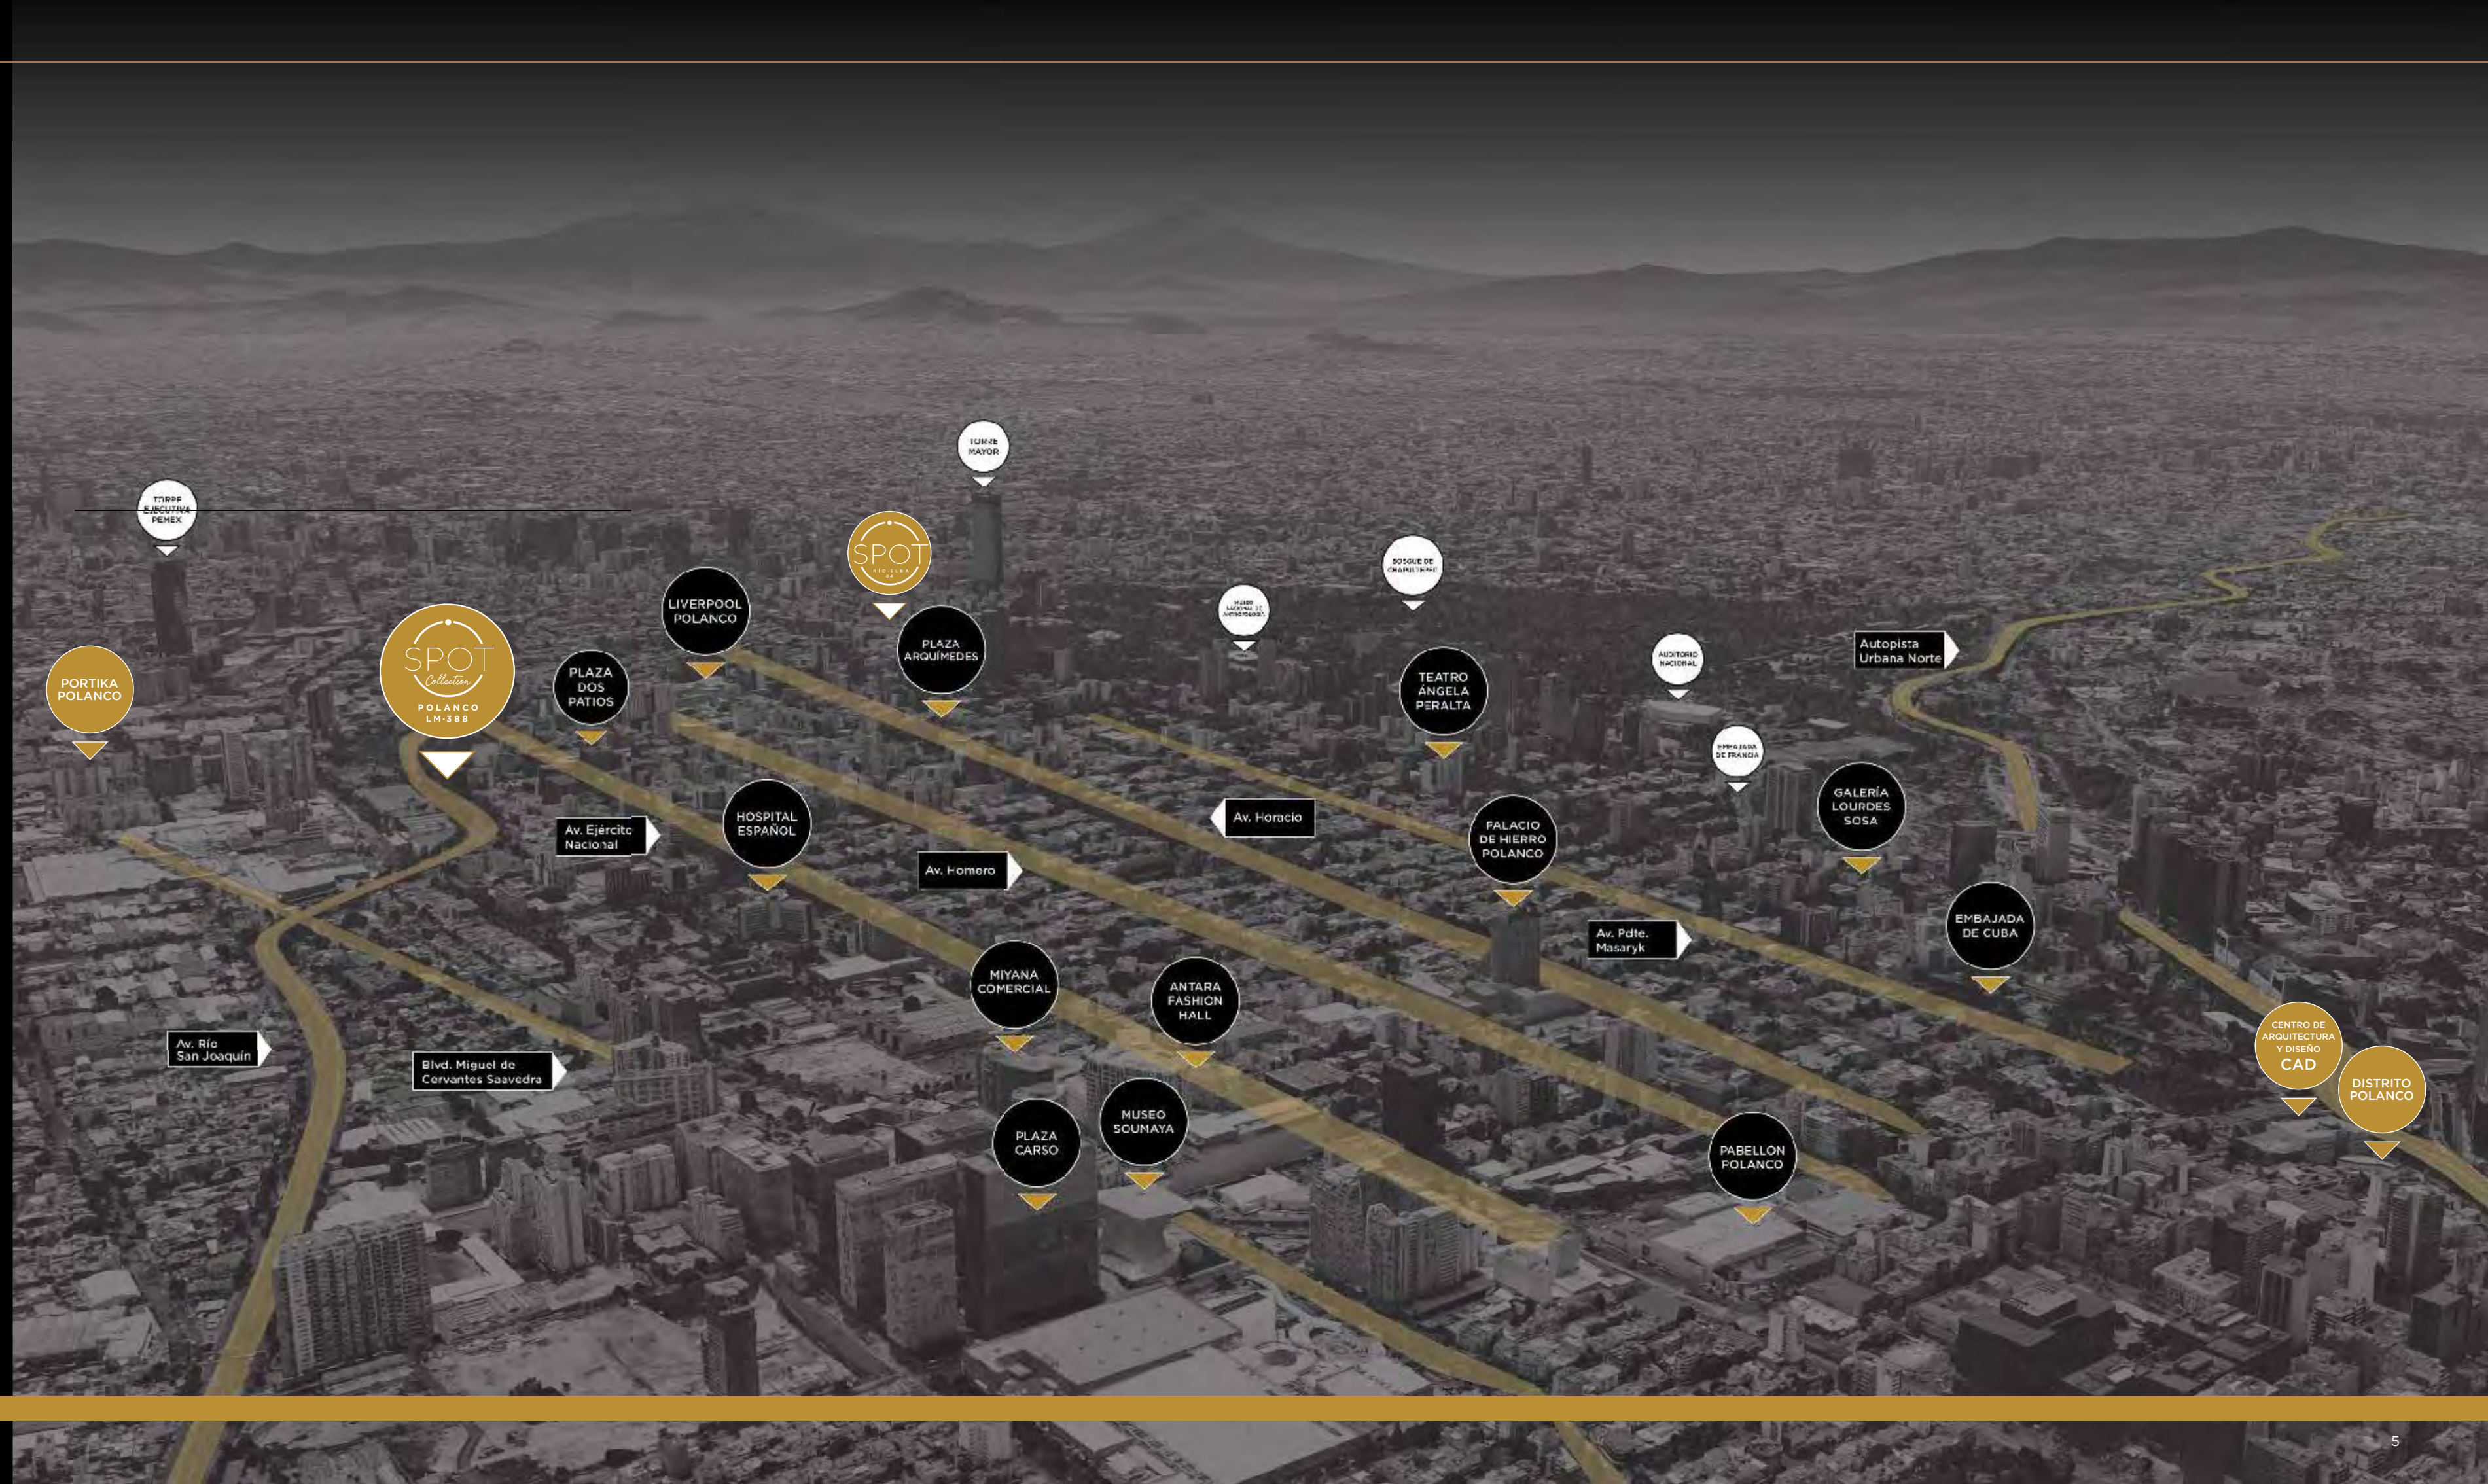

POLANCO
LM. 388

BIENVENIDO A SPOT COLLECTION POLANCO

EL LUGAR DONDE QUIERES ESTAR

Vive una experiencia incomparable dentro de una de las colonias más icónicas de la Ciudad de México.

Un mundo trendy lleno de moda, cultura, diversión, naturaleza y fácil movilidad.

RODEADO POR LO MEJOR

Rodeado por el estilo de una de las ciudades más cosmopolitas del mundo.

Las calles más icónicas, importantes museos, el Bosque y Lago de Chapultepec, exclusivos centros comerciales, restaurantes, bares, exposiciones y todos los servicios, a sólo unos pasos de tu hogar.

CONECTADO CON LA VIDA
RECREATIVA DE LA CIUDAD

Spot Collection Polanco está en donde todo pasa, los mejores restaurantes de México, grandes chefs representando cocinas nacionales e internacionales, además la vida nocturna de una ciudad que no descansa con los bares más trendy y glamourosos de México.