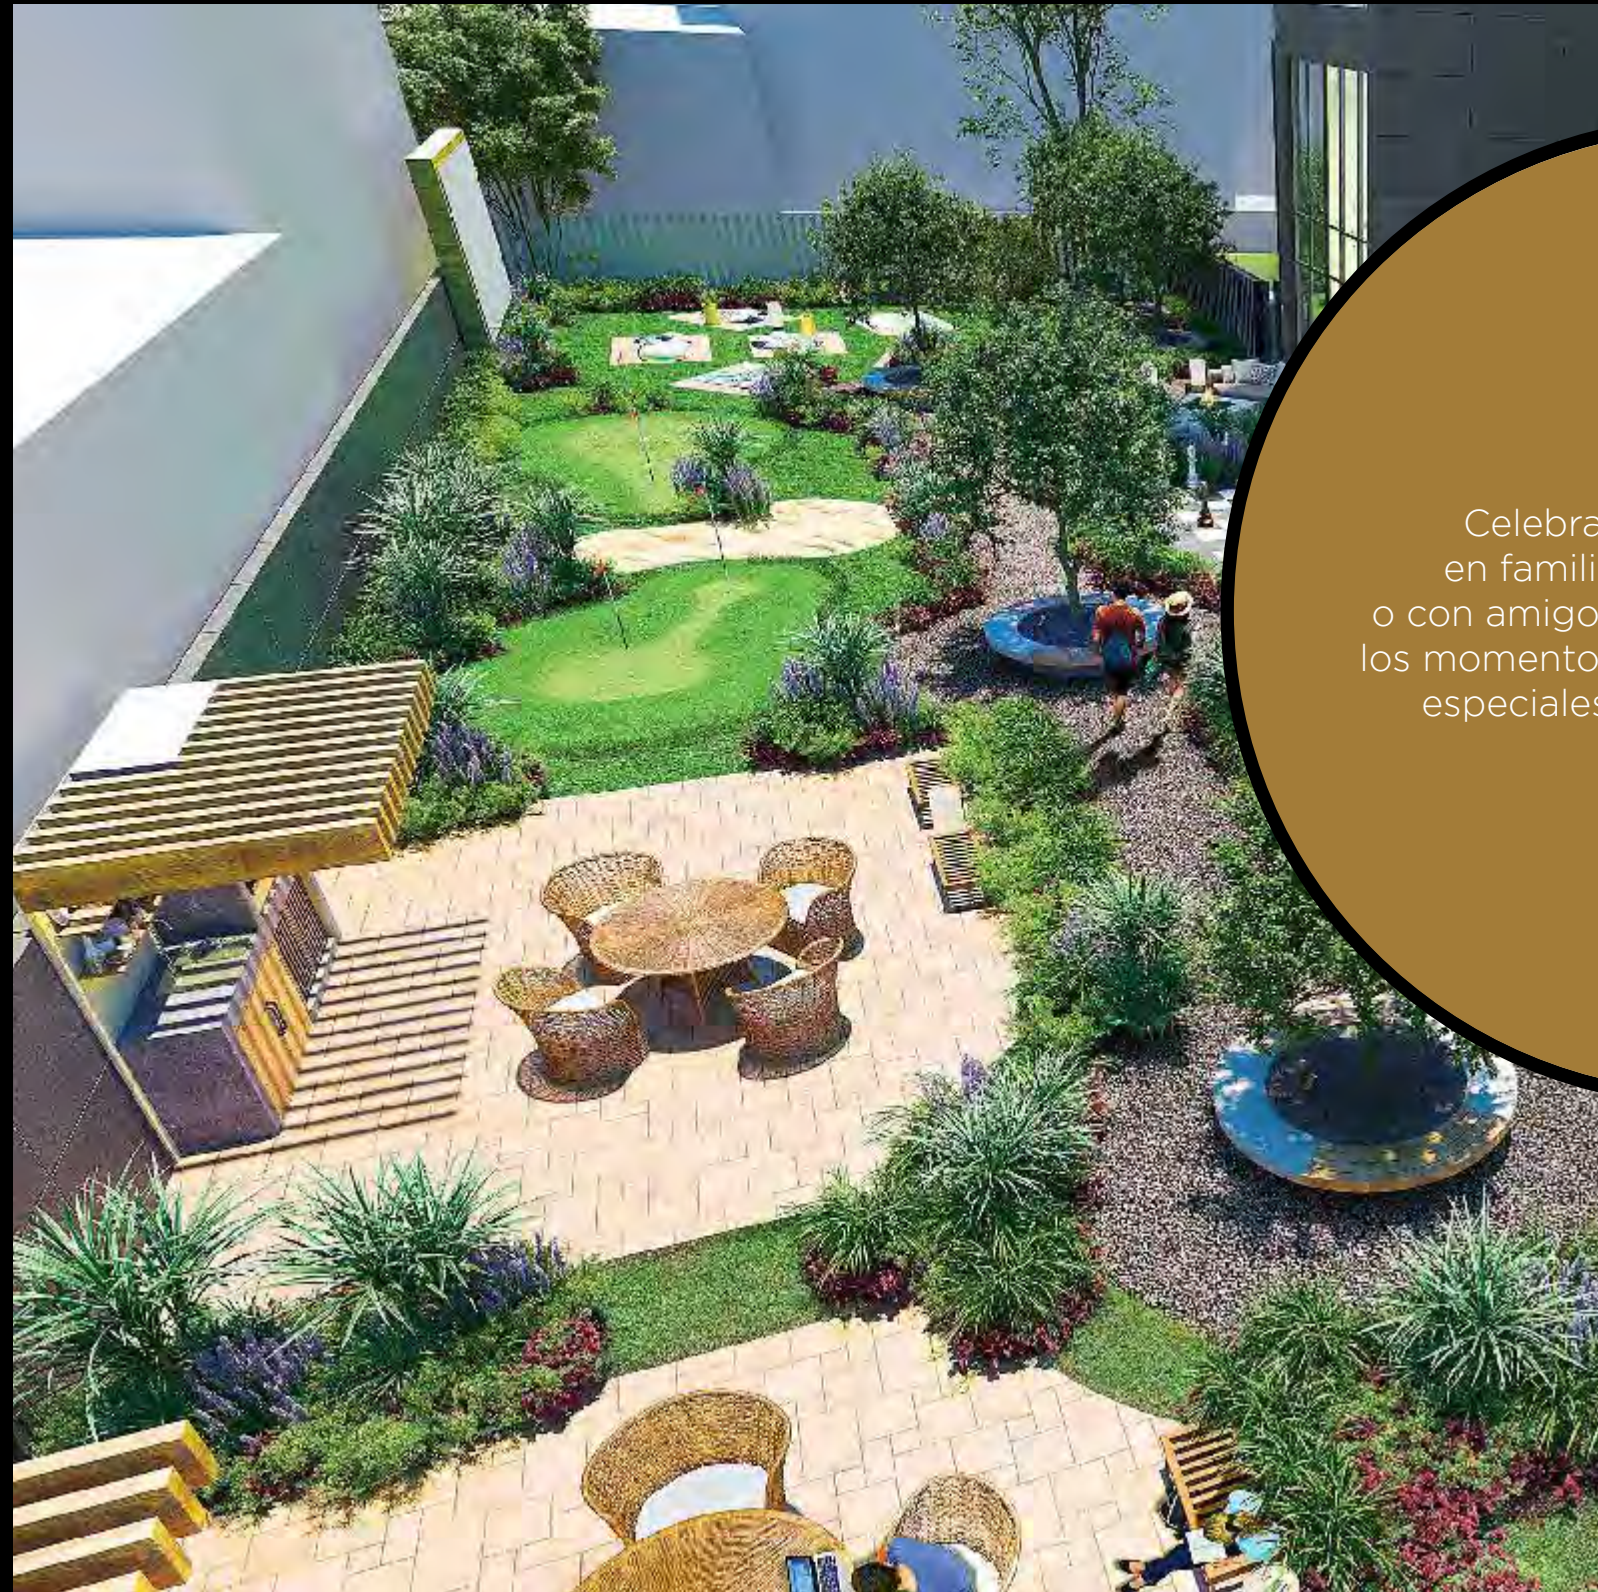

Seguridad y comodidad enmarcan el Lobby de Spot Lago Mask, un **exclusivo** desarrollo de 44 departamentos automatizados, con innovadores espacios dedicados a la recreación, cuidar la salud, relajarse o trabajar; en una ubicación incomparable.

POOL

Esparcimiento al aire libre con los asoleaderos y picnics cualquier día de la semana.

ÁREA DE BBQ

Celebrar
en familia
o con amigos
los momentos
especiales.

Creado para
desarrollar un
estilo de vida
saludable.